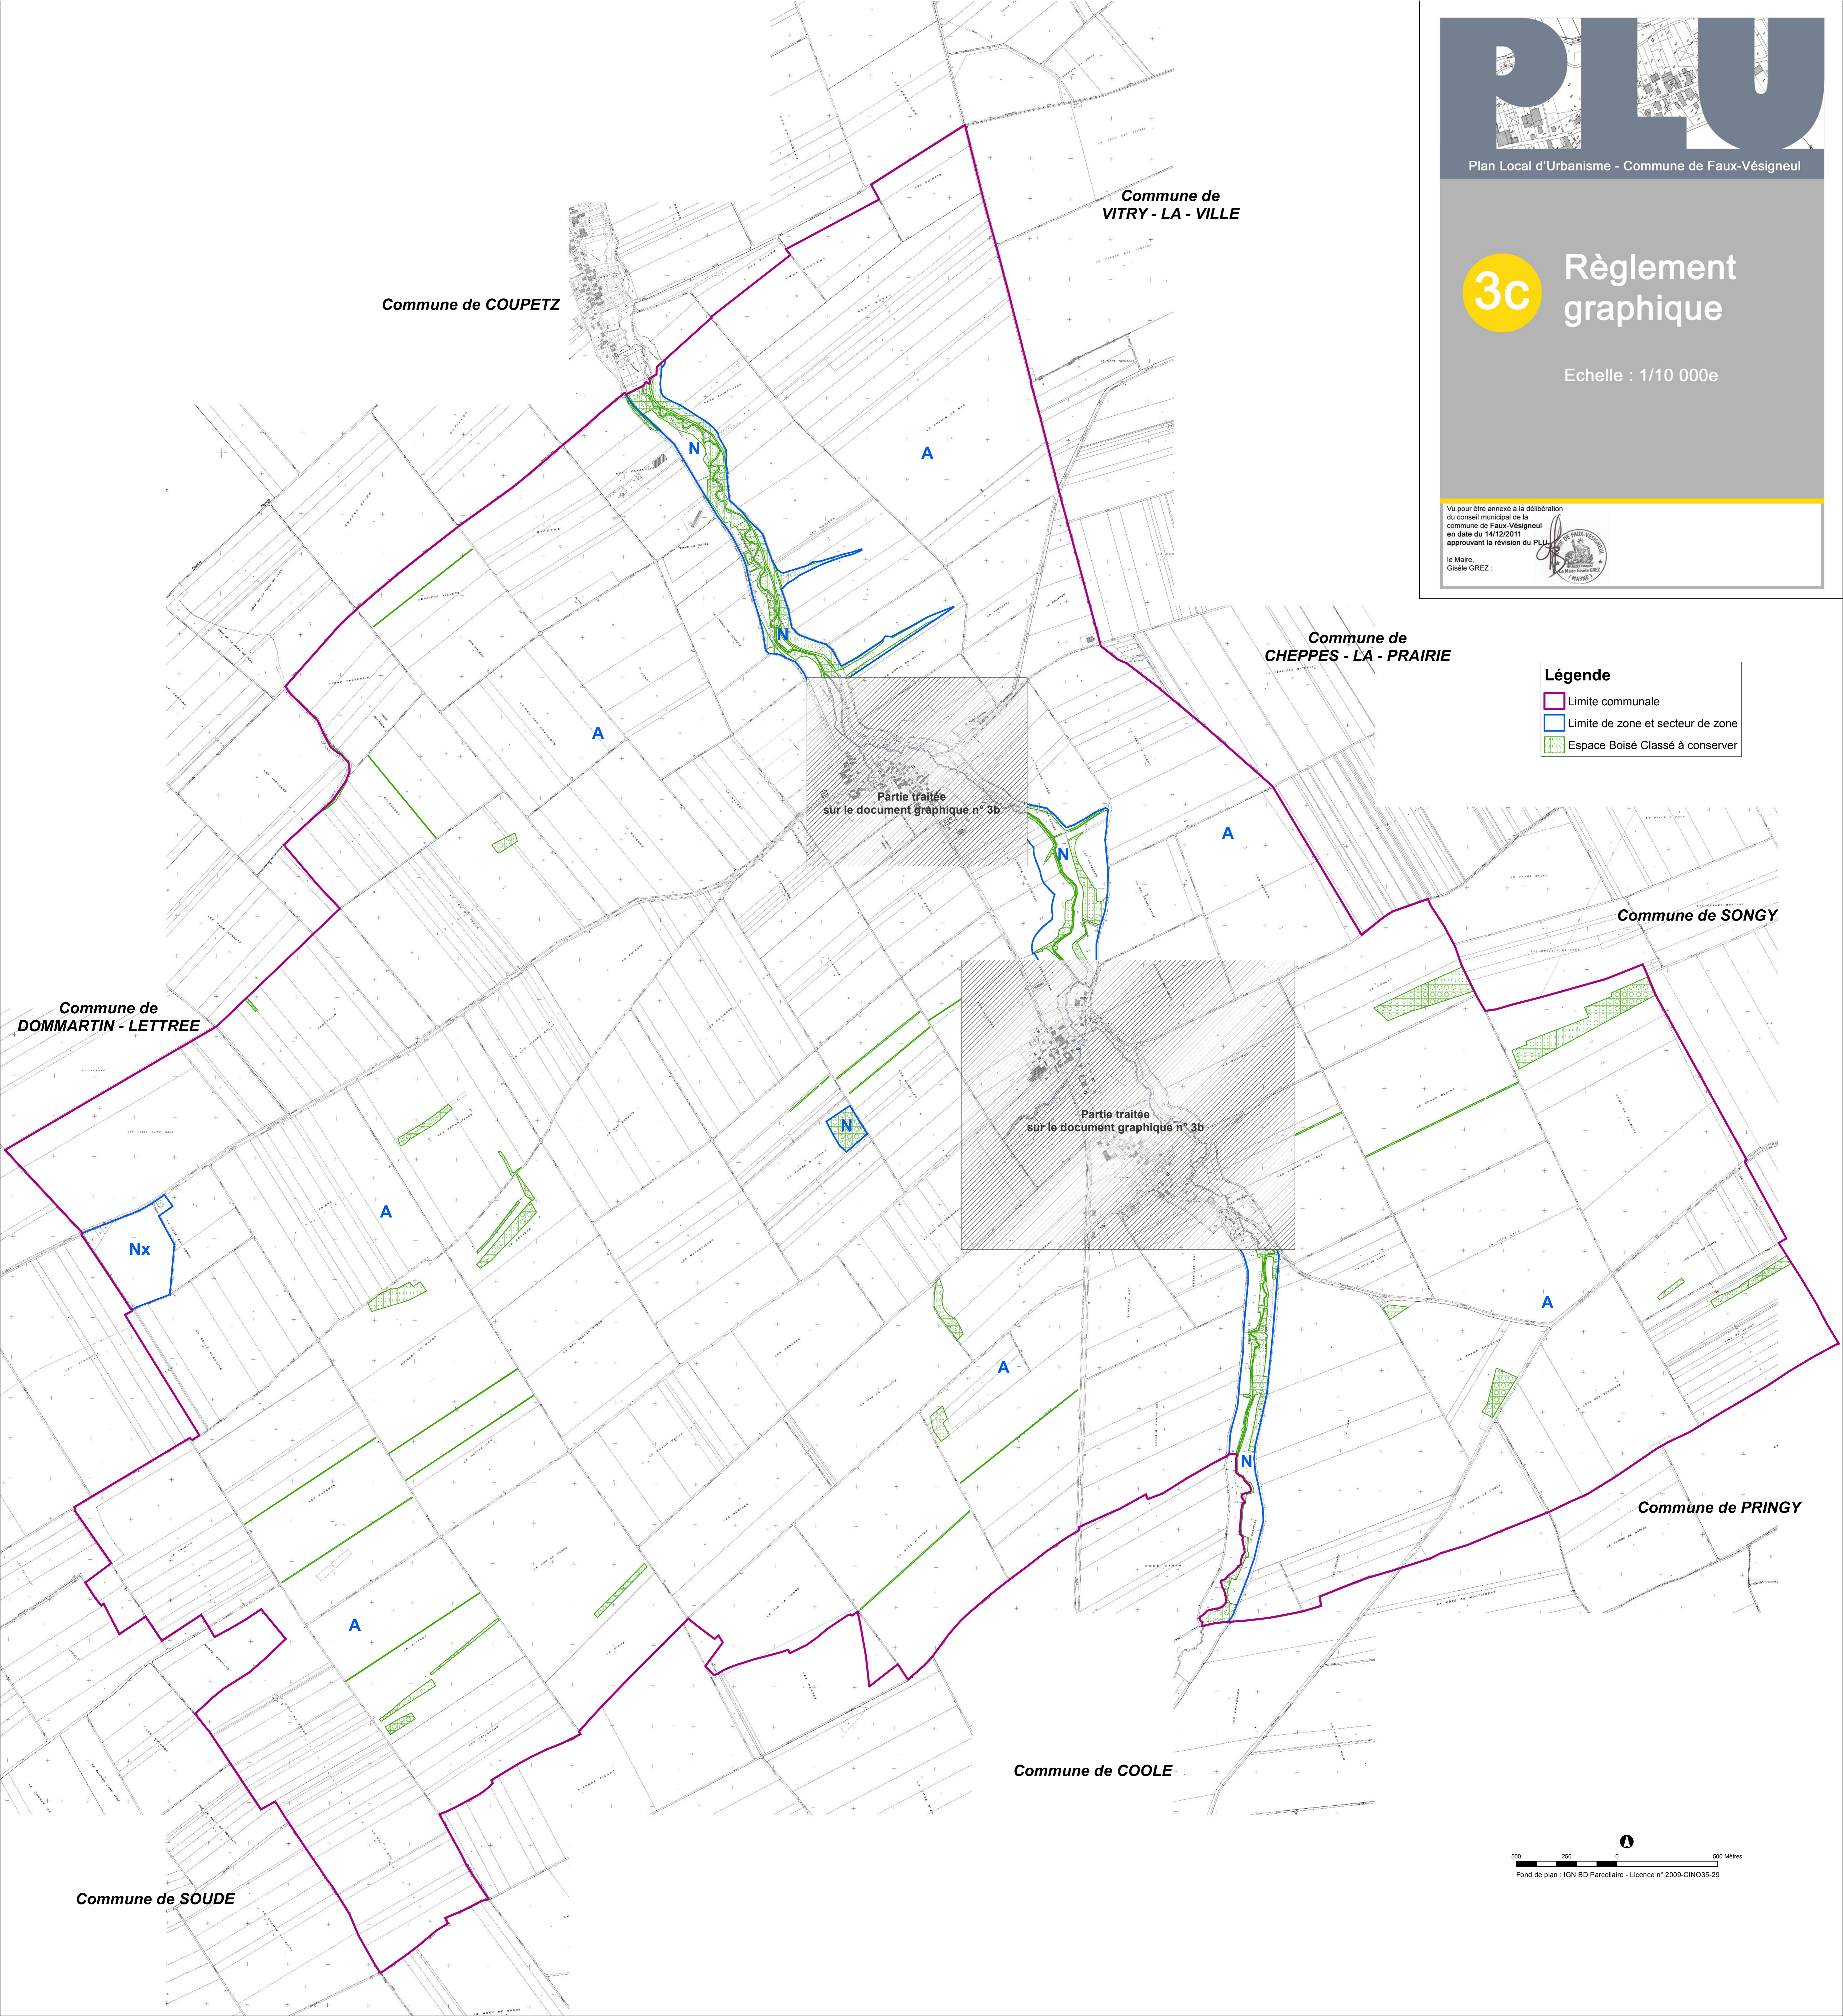

Plan Local d'Urbanisme - Commune de Faux-Vésigneul

**3c** Règlement graphique

Echelle : 1/10 000e

Vu pour être annexé à la délibération du conseil municipal de la commune de Faux-Vésigneul en date du 14/12/2011 approuvant la révision du PLU

le Maire,  
Gisèle GREZ

**Légende**

-  Limite communale
-  Limite de zone et secteur de zone
-  Espace Boisé Classé à conserver

Commune de SOUDE

Commune de COOLE

Commune de PRINGY

Commune de SONGY

Commune de CHEPPES - LA - PRAIRIE

Commune de VITRY - LA - VILLE

Commune de COUPETZ

Commune de DOMMARTIN - LETTREE

Partie traitée sur le document graphique n° 3b

Partie traitée sur le document graphique n° 3b